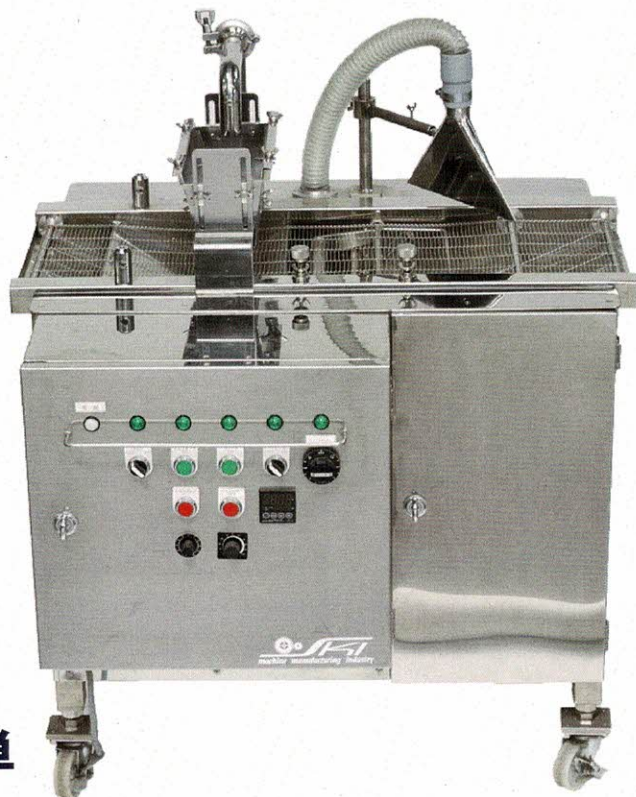

チョコレート エンローバー

圧倒的使いやすい
サイズ感

MODEL-CHM250SS

仕様 ノンテンパーチョコ向け
ネット巾 250mm
概寸 880×800×1280mm
搬送高 800mm
電源 200V3p 1.7kw

キャスター付きで移動が簡単

パーツの取り外しが容易で洗浄し易い

これ一台で
オーバーコート・フルコート
ボトミングの選択が可能

✓ 生産数に合わせて様々なネット巾をお選びいただけます。